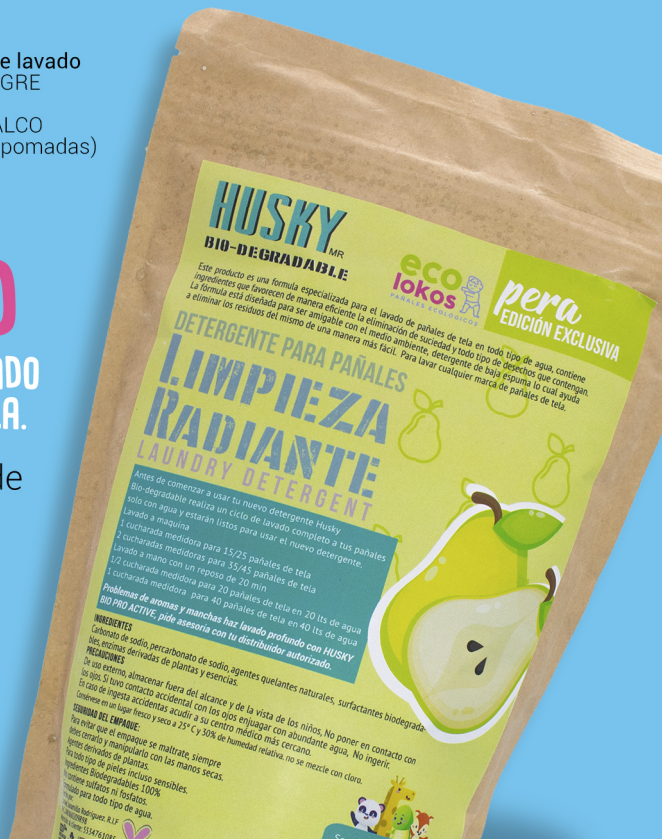

Secado

Puedes usar la centrifuga. En secadora caliente solo los absorbentes. Tiende absorbentes al sol y cubiertas a la sombra.

Prohibidos

Evita estos productos en tu rutina de lavado CLORO, SUVIZANTE DE TELAS, VINAGRE JABON DE BARRA (TIPO ZOTE) POMADAS CON OXIZO DE ZINC O TALCO (utiliza papel bambú si vas a ocupar pomadas)

SEGURIDAD

PARA EL CORRECTO LAVADO DE TUS PAÑALES DE TELA.

Una cucharada te puede rendir para hasta 40 pañales.

\$205

WETBAGS

Regresa a casa tus pañales de manera segura.

CHICA \$110

GRANDE \$220